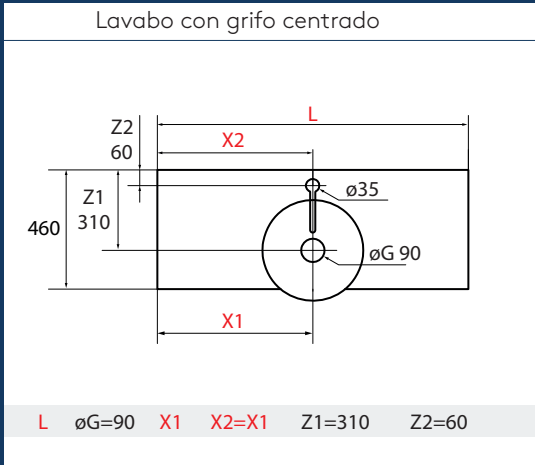

GUÍA DE TALADROS PARA ENCIMERAS A MEDIDA Y COMPAKT SEGÚN TIPO DE LAVABO

ALTIRO/SEDUCTION/LOKUM

Profundidad 460

KANDY

Profundidad 460

VARMEGA

LISBOA

CARLA

Profundidad 460