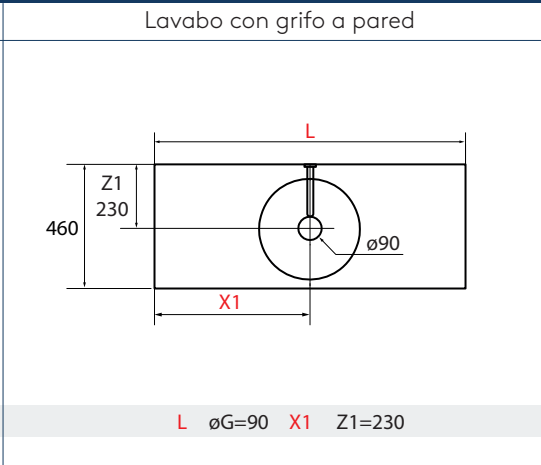

GUÍA DE TALADROS PARA ENCIMERAS A MEDIDA Y COMPAKT SEGÚN TIPO DE LAVABO

ALTIRO/SEDUCTION/LOKUM

Profundidad 460

KANDY

Profundidad 460

VARMEGA

LISBOA

CARLA

Profundidad 460