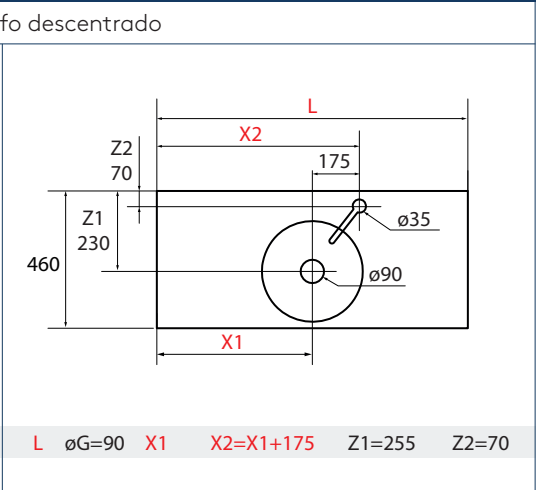

GUÍA DE TALADROS PARA ENCIMERAS A MEDIDA Y COMPAKT SEGÚN TIPO DE LAVABO

ALTIRO/SEDUCTION/LOKUM

Profundidad 460

KANDY

Profundidad 460

VARMEGA

LISBOA

CARLA

Profundidad 460