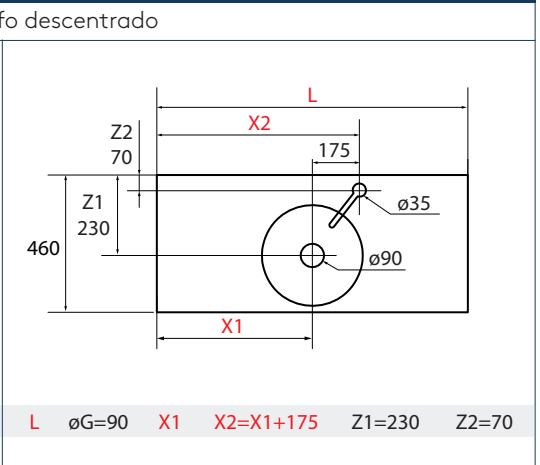

GUÍA DE TALADROS PARA ENCIMERAS A MEDIDA Y COMPAKT SEGÚN TIPO DE LAVABO

ALTIRO/SEDUCTION/LOKUM

Profundidad 460

KANDY

Profundidad 460

VARMEGA

LISBOA

CARLA

Profundidad 460