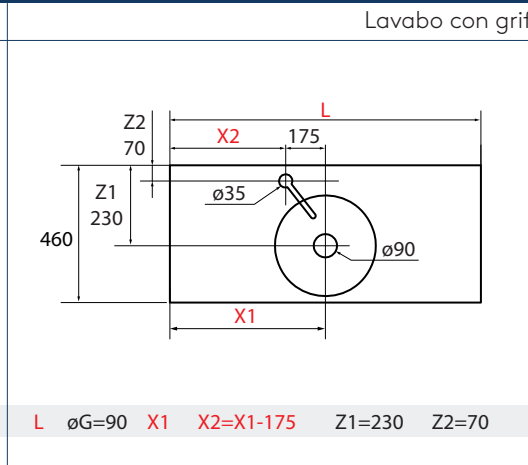

GUÍA DE TALADROS PARA ENCIMERAS A MEDIDA Y COMPAKT SEGÚN TIPO DE LAVABO

ALTIRO/SEDUCTION/LOKUM

Profundidad 460

KANDY

Profundidad 460

VARMEGA

LISBOA

CARLA

Profundidad 460