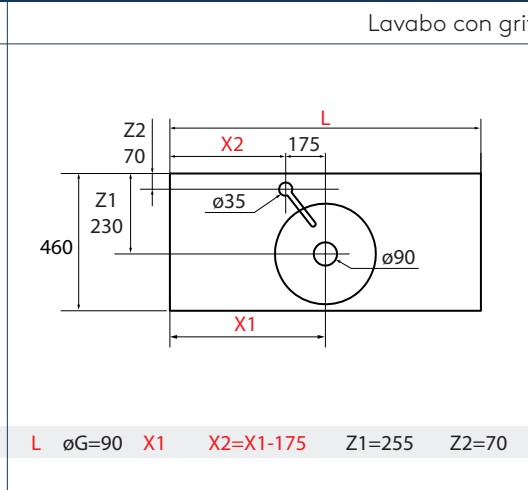

GUÍA DE TALADROS PARA ENCIMERAS A MEDIDA Y COMPAKT SEGÚN TIPO DE LAVABO

ALTIRO/SEDUCTION/LOKUM

Profundidad 460

KANDY

Profundidad 460

VARMEGA

LISBOA

CARLA

Profundidad 460